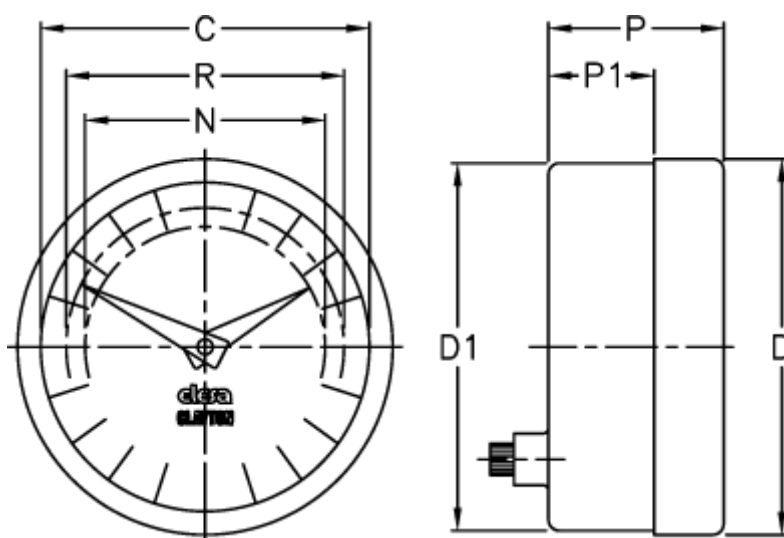

Varenummer: 2307074501  
Beskrivelse: E+G Indikator  
PA12-0012-D

## Mål

C = 60  
D = 68.5  
d1 = 67.0  
N = 44  
P = 32  
P1 = 25  
R = 51